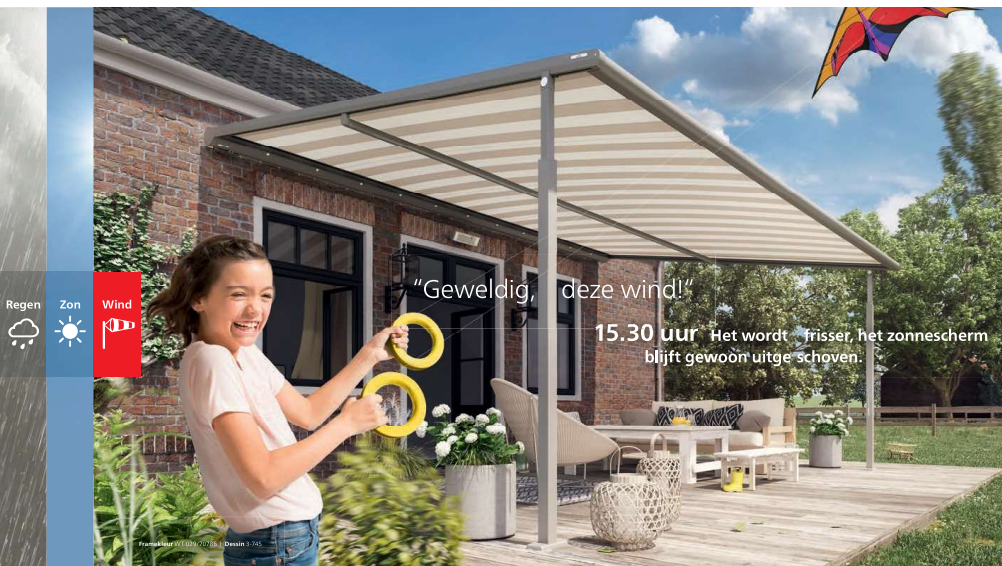

"Geweldig, deze wind!"

15.30 uur Het wordt frisser, het zonnescherm blijft gewoon uitgeschoven.

Plaza Viva Terrasplezier bij vrijwel elk weertype
26°C windkracht 6

Extreem stabiel ook bij winderig weer