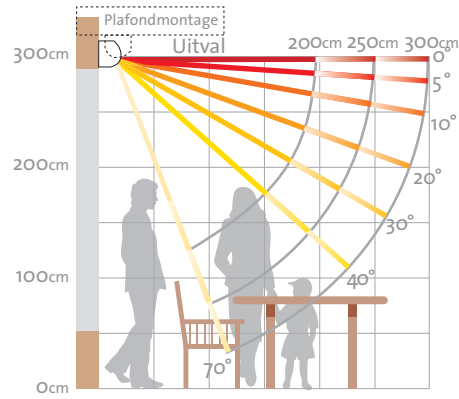

Stabiele techniek

De Ipanema® is in schuine traploos in te stellen van 5° tot 70° en bij plafondmontage van 17° tot 70° (zie schema rechts). De uitval is 200, 250, of 300 cm. De voorlijst is perfect af te stellen waardoor de optimale sluiting van uw scherm wordt gegarandeerd.

Hoogwaardig materiaal

- Profielen zijn van geëxtrudeerd aluminium.
- Alle bouten en moeren zijn van roestvast staal.

Fabrieksgarantie

Verano® geeft maar liefst 5 jaar garantie op haar producten, mits alle instructies die betrekking hebben op vakkundige montage, goed gebruik en onderhoud worden opgevolgd. De garantie op het elektrisch gedeelte is eveneens geldig voor 5 jaar.

Optimale bediening

De Ipanema® is standaard uitgevoerd met elektrische bediening. Als extra optie kunt u uw zonnescrm voorzien van een tijd klok, zon- of windautomaat. Dan gaat uw Ipanema® volledig automatisch open of dicht, op momenten die u zelf of de weersomstandigheden bepalen.