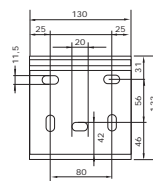

Cassette scherm: Bij gesloten stand is de doekrol compleet opgesloten in het systeem.

Framekleuren	Standaard	Meerprijs	Breedte	250cm	300cm	350cm	450cm	550cm
Technisch zilver	•		Uitval 200 cm					
RAL 9001 ivoor	•		Uitval 250 cm					
Wit	•		Uitval 300 cm					
RAL 7016 antraciet		+6%					vanaf 450 cm: standaard met middensteun	

Maatvoering

Kapsteen:

muurmontage

Schermdoorsnede muurmontage

Plafondsteun:

vooraanzicht

zijaaanzicht

bovenaanzicht