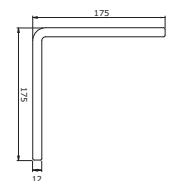

Cassette scherm: Bij gesloten stand is de doekrol compleet opgesloten in het systeem.

Framekleuren	Standaard	Meerprijs	Breedte	250cm	300cm	350cm	450cm	550cm
Technisch zilver	•		Uitval 200 cm					
RAL 9001 ivoor	•		Uitval 250 cm					
Wit	•		Uitval 300 cm					
RAL 7016 antraciet		+6%					vanaf 450 cm: standaard met middensteun	

Maatvoering

Kapsteen:

muurmontage

Schermdoorsnede muurmontage

Plafondsteun:

vooraanzicht

zijaaanzicht

bovenaanzicht