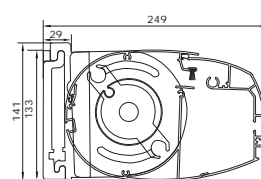

Cassette scherm: Bij gesloten stand is de doekrol compleet opgesloten in het systeem.

Framekleuren	Standaard	Meerprijs	Breedte	250cm	300cm	350cm	450cm	550cm
Technisch zilver	•		Uitval 200 cm					
RAL 9001 ivoor	•		Uitval 250 cm					
Wit	•		Uitval 300 cm					
RAL 7016 antraciet		+6%					vanaf 450 cm: standaard met middensteun	

Maatvoering

Kapsteen:

muurmontage

Schermdoorsnede muurmontage

Plafondsteun:

vooraanzicht

zijaaanzicht

bovenaanzicht