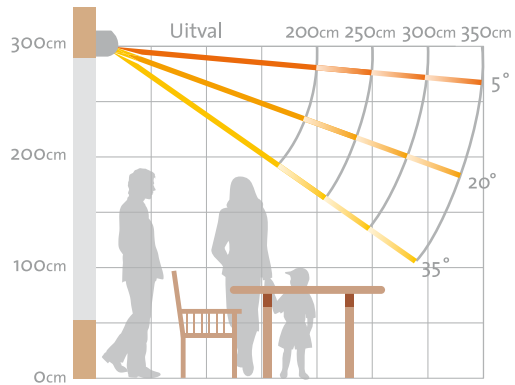

Stabiele techniek

De St. Tropez® is in schuine traploos in te stellen van 5° tot 35° (zie schema rechts). De uitval is 200, 250, 300 of 350 cm. De voorlijst is perfect af te stellen waardoor de optimale sluiting van uw scherm wordt gegarandeerd.