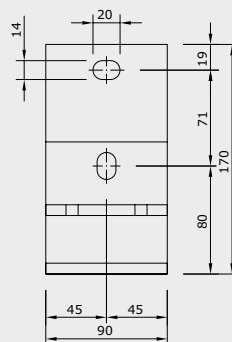

Maatvoering Kapsteen