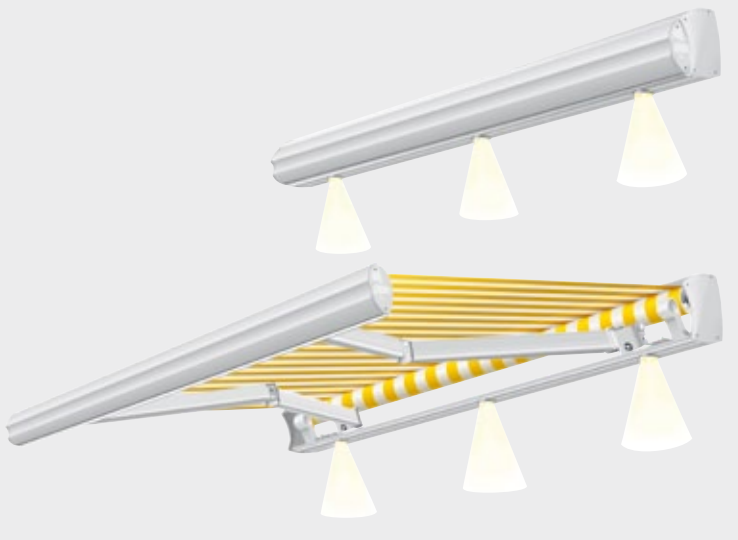

Knikarmscherm

V360-St. Tropez®

De St. Tropez® is één van de vele schermen uit het Verano® assortiment. Het is een uitstekend cassettescherm met een afgerond vormgegeven voorlijst en bovenkap. Ingebouwde verlichting is als optie tegen meerprijs mogelijk.

Stabiele techniek

De St. Tropez® is in schuine traploos in te stellen van 5° tot 35° (zie schema rechts). De uitval is 200, 250, 300 of 350 cm. De voorlijst is perfect af te stellen waardoor de optimale sluiting van uw scherm wordt gegarandeerd.

Optimale bediening

De St. Tropez® is standaard uitgevoerd met een soepel lopend mechanisme middels draaistang, maar is ook elektrische mogelijk. Als extra optie kunt u uw zonnescherm voorzien van een tijd klok, zon- of windautoomaat. Dan gaat uw St. Tropez® volledig automatisch open of dicht, op momenten die u zelf of de weeromstandigheden bepalen.

Cassette scherm: Bij gesloten stand is de doekrol compleet opgesloten in het systeem.

Framekleuren	Standaard	Breedte	250cm	300cm	350cm	400cm	750cm	1200cm
Technisch zilver	•	Uitval 200 cm	•					•
RAL 9010 wit	•	Uitval 250 cm		•				•
RAL 9001 ivoor	•	Uitval 300 cm			•			•
		Uitval 350 cm				•		•