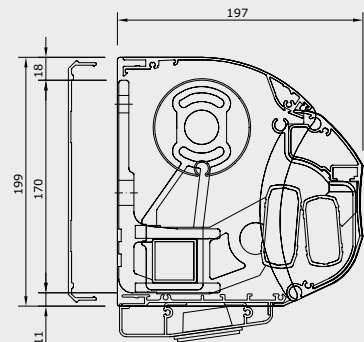

Schermdoorsnede: met achterkap en verlichting

*Achterkap: tegen meerprijs leverbaar
Verlichting: tegen meerprijs leverbaar

Uw Verano® dealer: