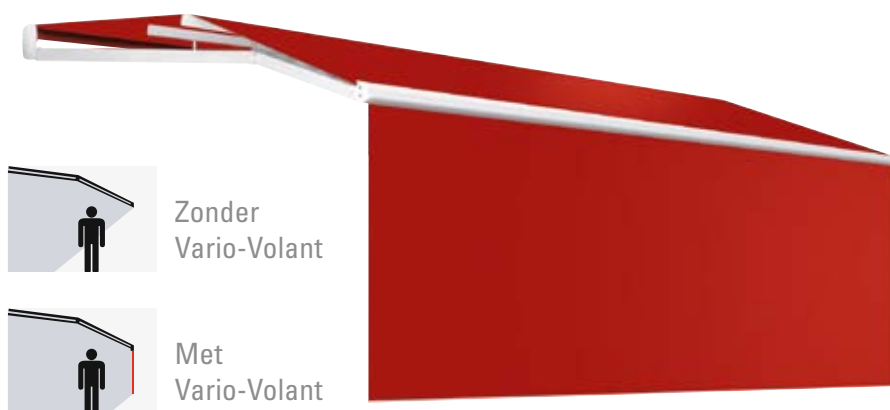

## Meer schaduw – meer ruimte – meer zonwering

De Vario-Volant is ook verkrijgbaar met op afstand bedienbare motor.

Vario-Volants zijn een ideale aanvulling als bescherming tegen nieuwsgierige blikken en een laag staande zon – een 'must' op west-balkons en west-terrassen. Het in het uitvalprofiel grolde doek kan variabel worden uitgestuurd. Dit gebeurt door middel van een draaistang of bijzonder elegant met een op afstand bedienbare motor. Dankzij de speciaal geharde armdelen bedraagt de maximale uitval 4 m.