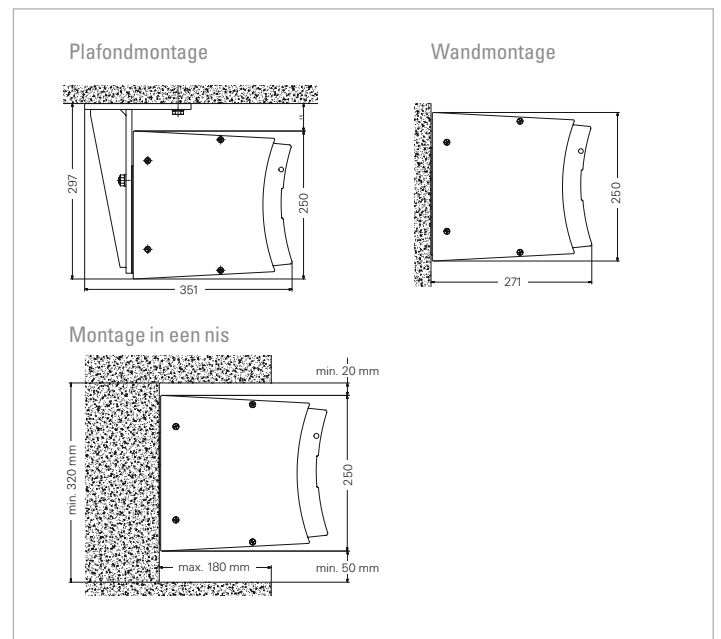

CASA SUNRAIN