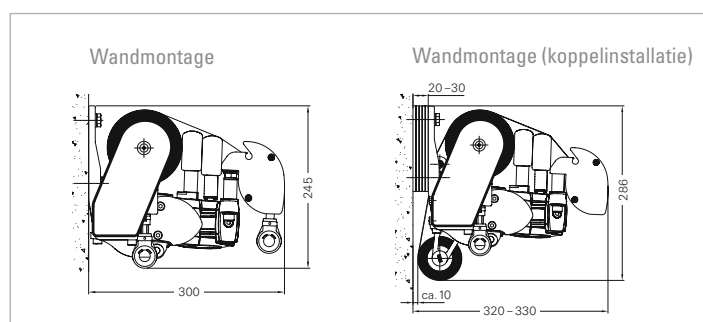

SUNRAIN VARIO-VOLANT