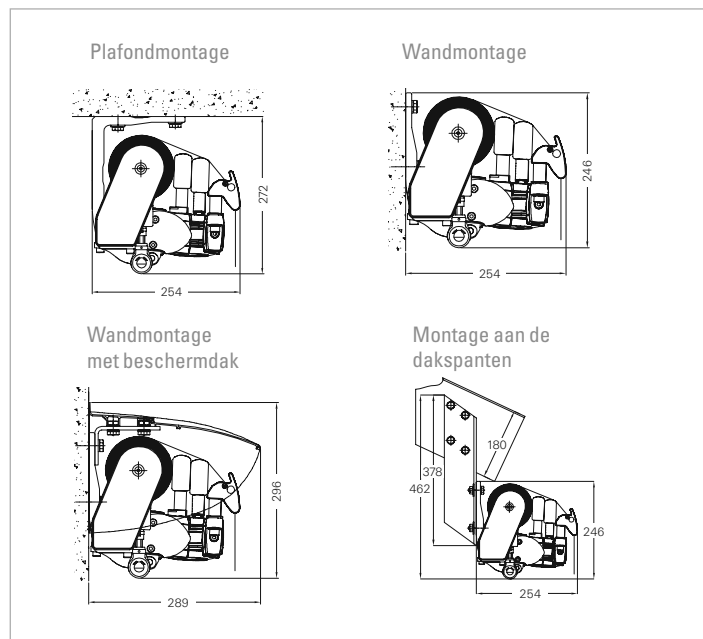

Tips en techniek

	SUNRAIN	SUNRAIN VARIO-VOLANT	CASA SUNRAIN	CASA SUNRAIN VARIO-VOLANT
Max. uitval in cm	400	400	350	350
Max. breedte (enkelvoudige installatie) in cm	650	650	650	650
Waterafvoer (enkele installatie/koppelininstallatie & Vario-Volant)	vanaf 5°/7,5°	vanaf 7,5°	vanaf 5°/7,5°	vanaf 5°/7,5°
Koppelbaar met tussenrol	✓	✓	✓	✓
Wand / plafond console	✓	✓	✓	✓
Dakspantdrager	■	■	-	-
Volant	✓	✓	■	■
Oogwindwerk 4,4:1	▲	▲	-	-
Motor	✓	✓	✓	✓
Op afstand bedienbare motor met noodhandbediening 'SAFETY MOTION'	■	■	■	■
Op afstand bedienbare motor	■	■	■	■
Knikarmen met flyerketting	✓	✓	✓	✓
Regengoot in het uitvalprofiel	✓	✓	✓	✓
Regendak	■	■	-	-
Vario-Volant	-	✓	-	✓
Collectie pvc Précontraint 302	✓	✓	✓	✓

✓ Standaarduitvoering ■ Speciale uitvoering ▲ Minderprijs - Niet verkrijgbaar

Maximale breedte	Maximale uitval	Breedte koppelsysteem	Heilingshoek
Vario-volant	Veiligheid door gehard aluminium	Afstandsbediening	Handmatige noodaanrijving

SUNRAIN