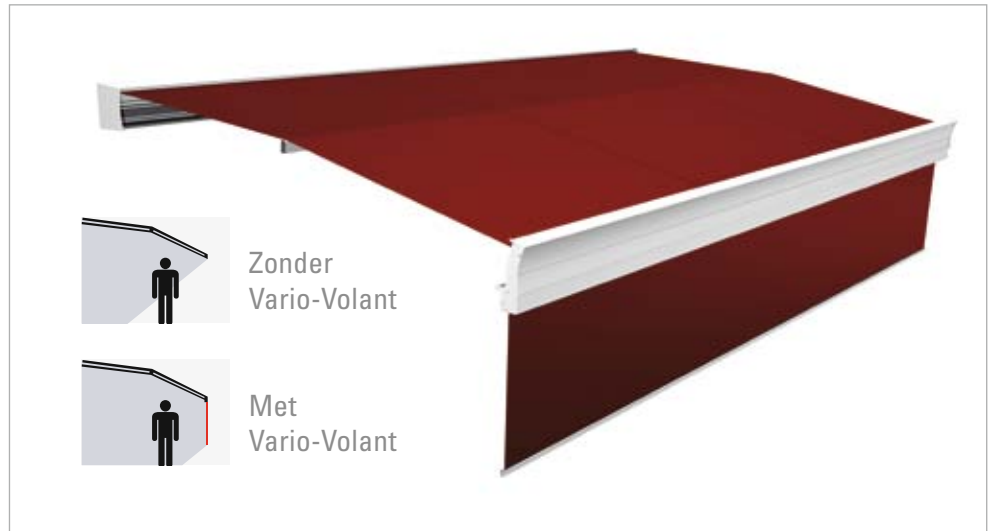

CASA SUNRAIN™ VARIO VOLANT

Meer schaduw – meer
ruimte – meer zonwering

De CASA SUNRAIN verbindt alle voordelen van een zonwering met de gepatenteerde SUNRAIN technologie. De elegante, kubusvormige cassette verbergt de complete techniek van de zonwering voor het oog. De extreem stabiele onderdelen zorgen voor veiligheid en een lange levensduur. Gordingen ondersteunen de doekspanning en voorkomen dat zich water op het doek verzamelt. Een investering die loont en die de waterafvoer vanaf 5 graden hellingshoek garandeert.

Ook de CASA SUNRAIN kan worden uitgerust met een Vario-Volant. Daarmee biedt zij tevens bescherming tegen een laag staande zon of de nieuwsgierige blikken van de burens. Bij een bestaande CASA installatie kan de Vario-Volant met draaistang ook op een later tijdstip worden aangebracht.