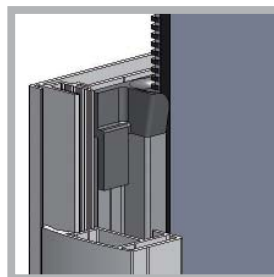

V599-Ritz screen zijgeleiding