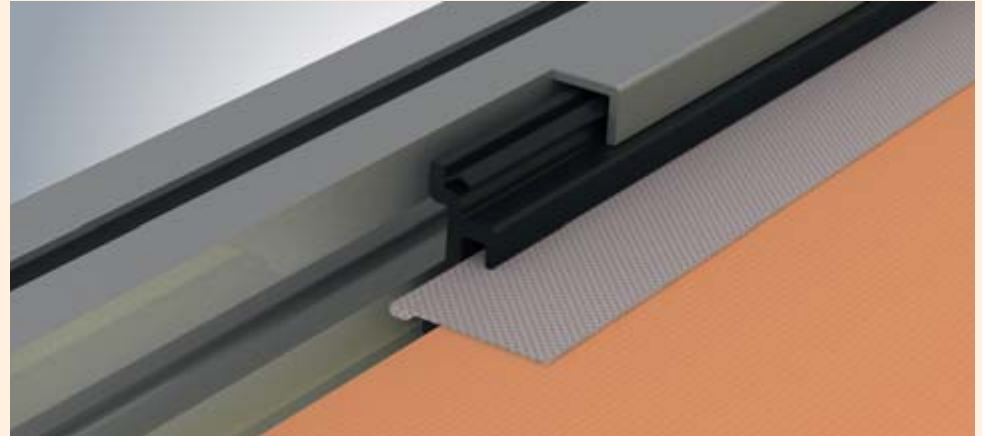

SOTTEZZA II LED

De dimbare LED-spots hebben een levensduur van 30.000 uur.

HEEL MOOI STRAK

De weinoor serrezonwering Sottezza II overtuigt door de modernste technologie, welke voor een strak doek zorgt. Twee varianten biedt weinoor aan: Sottezza II Stretch en Sottezza II OptiStretch. Door de OptiStretch-techniek zit het doek vast in het transport-profiel – net als bij een ritssluiting. Overig voordeel van OptiStretch: er ontstaan geen zichtbare lichtspelen, de algemene indruk wekt consistentie en homogeniteit.

SOTTEZZA II OPTISTRETCH – beste doekspanning rondom

Zoals de open doorsnede laat zien, wordt bij de Sottezza II OptiStretch het doek vast in het transportprofiel gevoerd.

Sottezza II OptiStretch is aan 4 kanten gespannen. Dat vermindert de kans op het doorhangen van het doek enorm. Ook het probleem van hangende kanten is nu verleden tijd.

Bij de prijsgunstigere Sottezza II Stretch blijft de lichtspleet bestaan.

Bij de basis-versie **Sottezza II Stretch** is het doek aan 2 kanten vast gespannen. Een sterk spansysteem met trektechniek minimaliseert de doekdoorhang en vermindert de kans op hangende kanten.