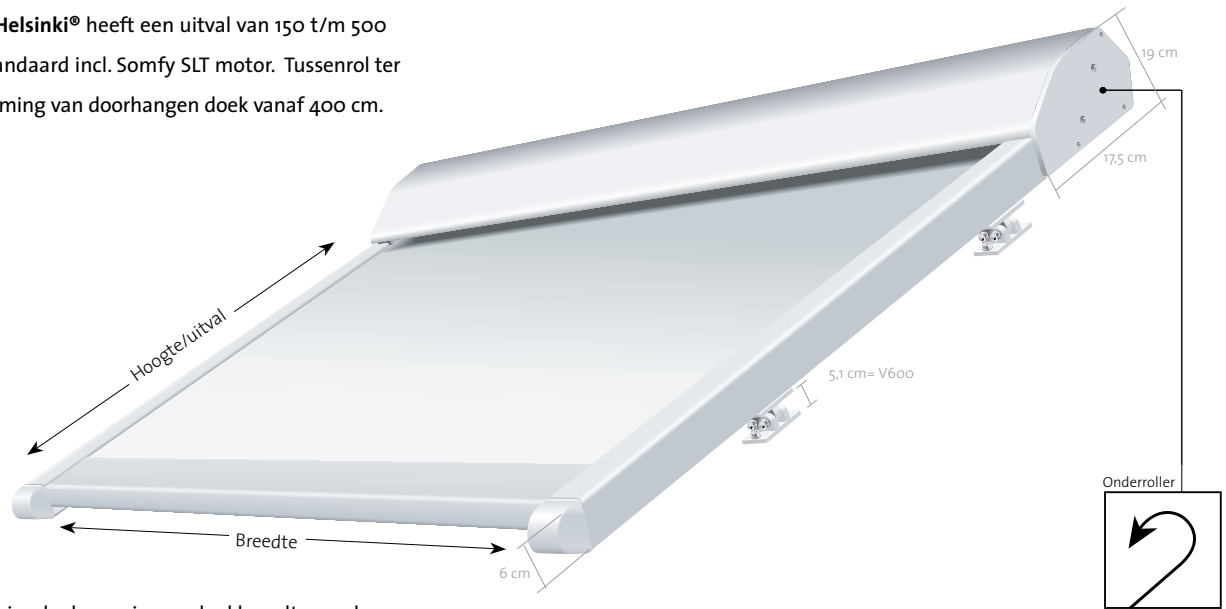

Verandazonwering

V600 Helsinki

V610 Oslo

V600 Helsinki® heeft een uitval van 150 t/m 500 cm. Standaard incl. Somfy SLT motor. Tussenrol ter voorkoming van doorhangen doek vanaf 400 cm.

Zonweringdoek: maximum doekbreedte zonder doeknaad= 120 cm. Soltisdoek: maximum doekhoogte zonder doeknaad= 170 cm.

Eén deel één motor: ----->
Twee delen één motor: ----->

V610 Oslo® heeft een uitval van 150 t/m 500 cm. Tussenrol ter voorkoming van doorhangen doek vanaf 375 cm. Standaard incl. Somfy SLT motor.

Zonweringdoek: maximum doekbreedte zonder doeknaad= 120 cm. Soltisdoek: maximum doekhoogte zonder doeknaad= 170 cm.