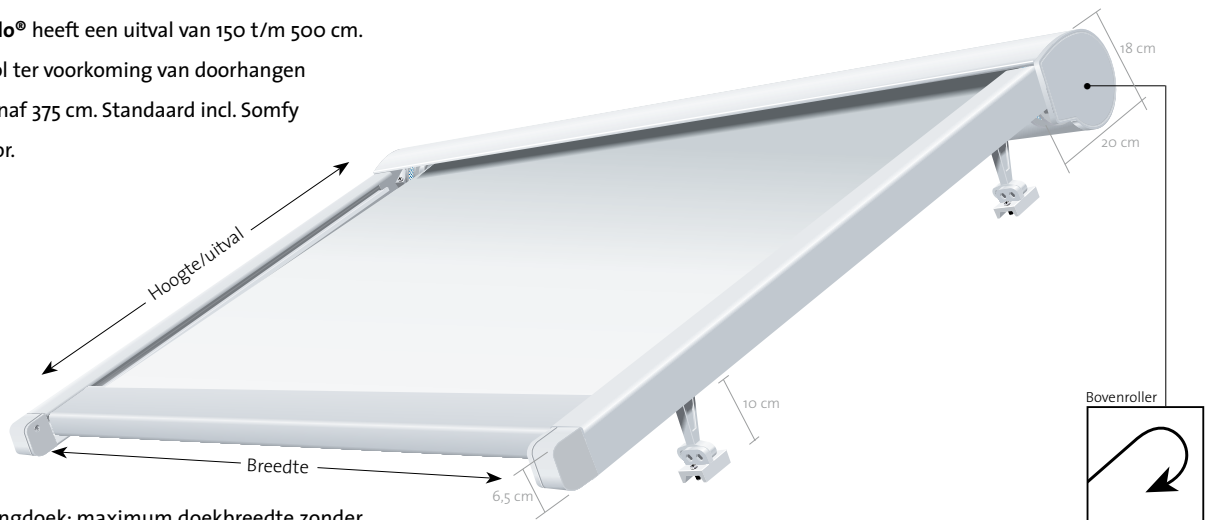

Verandazonwering

V600 Helsinki

V610 Oslo

V600 Helsinki® heeft een uitval van 150 t/m 500 cm. Standaard incl. Somfy SLT motor. Tussenrol ter voorkoming van doorhangen doek vanaf 400 cm.

Zonweringdoek: maximum doekbreedte zonder doeknaad= 120 cm. Soltisdoek: maximum doekhoogte zonder doeknaad= 170 cm.

Eén deel één motor: ----->
Twee delen één motor: ----->

V610 Oslo® heeft een uitval van 150 t/m 500 cm. Tussenrol ter voorkoming van doorhangen doek vanaf 375 cm. Standaard incl. Somfy SLT motor.

Zonweringdoek: maximum doekbreedte zonder doeknaad= 120 cm. Soltisdoek: maximum doekhoogte zonder doeknaad= 170 cm.