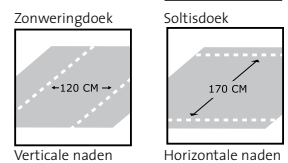

Verandazonwering

V600 Helsinki

V610 Oslo

V600 Helsinki® heeft een uitval van 150 t/m 500 cm. Standaard incl. Somfy SLT motor. Tussenrol ter voorkoming van doorhangen doek vanaf 400 cm.

Zonweringdoek: maximum doekbreedte zonder doeknaad= 120 cm. Soltisdoek: maximum doekhoogte zonder doeknaad= 170 cm.

V600 Helsinki®

| Framekleuren | Standaard | Breedte | 200cm | 250cm | 350cm | 375cm | 400cm | 450cm | 650cm | |
|----------------|-----------|----------------------|--------|-------|-------|-------|-------|-------|-------|--------|
| RAL 9010 wit | • | Uitval 150 t/m 400cm | -----> | | | | | | | -----> |
| RAL 9001 ivoor | • | Uitval 425cm | -----> | | | | | | | -----> |
| RAL 8019 bruin | • | Uitval 450cm | -----> | | | | | | | -----> |
| | | Uitval 475 t/m 500cm | -----> | | | | | | | -----> |

Eén deel één motor: ----->
Twee delen één motor: ----->

V610 Oslo® heeft een uitval van 150 t/m 500 cm. Tussenrol ter voorkoming van doorhangen doek vanaf 375 cm. Standaard incl. Somfy SLT motor.

Zonweringdoek: maximum doekbreedte zonder doeknaad= 120 cm. Soltisdoek: maximum doekhoogte zonder doeknaad= 170 cm.