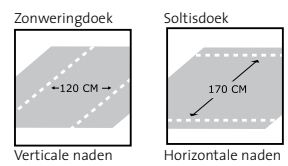

Verandazonwering

V600 Helsinki

V610 Oslo

V600 Helsinki® heeft een uitval van 150 t/m 500 cm. Standaard incl. Somfy SLT motor. Tussenrol ter voorkoming van doorhangen doek vanaf 400 cm.

Zonweringdoek: maximum doekbreedte zonder doeknaad= 120 cm. Soltisdoek: maximum doekhoogte zonder doeknaad= 170 cm.

V600 Helsinki®

| Framekleuren | Standaard | Breedte | 200cm | 250cm | 350cm | 375cm | 400cm | 450cm | 650cm | |
|----------------|-----------|----------------------|--------|-------|-------|-------|-------|-------|-------|--------|
| RAL 9010 wit | • | Uitval 150 t/m 400cm | -----> | | | | | | | -----> |
| RAL 9001 ivoor | • | Uitval 425cm | -----> | | | | | | | -----> |
| RAL 8019 bruin | • | Uitval 450cm | -----> | | | | | | | -----> |
| | | Uitval 475 t/m 500cm | -----> | | | | | | | -----> |

Eén deel één motor: ----->
Twee delen één motor: ----->

V610 Oslo® heeft een uitval van 150 t/m 500 cm. Tussenrol ter voorkoming van doorhangen doek vanaf 375 cm. Standaard incl. Somfy SLT motor.

Zonweringdoek: maximum doekbreedte zonder doeknaad= 120 cm. Soltisdoek: maximum doekhoogte zonder doeknaad= 170 cm.