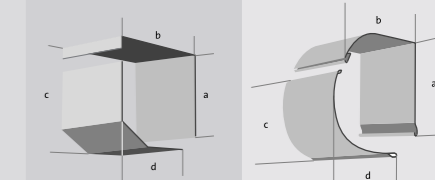

handbedieningen:
- standaard bandopwinder
- windwerk
- draaistang buiten
- draaistang binnen

draaibare aanslagstop

	Type omkasting afgeschuind				Type omkasting rond			
	RV-45-150	RV-45-165	RV-45-180	RV-45-205	RV HR-150	RV HR-165	RV HR-180	RV HR-205
Afmeting a (mm)	154	169	183	210	156	165	180	205
Afmeting b (mm)	150	165	180	205	143	163	178	203
Afmeting c (mm)	150	165	180	205	116	160	175	200
Afmeting d (mm)	114	125	147	171	120	142	161	188