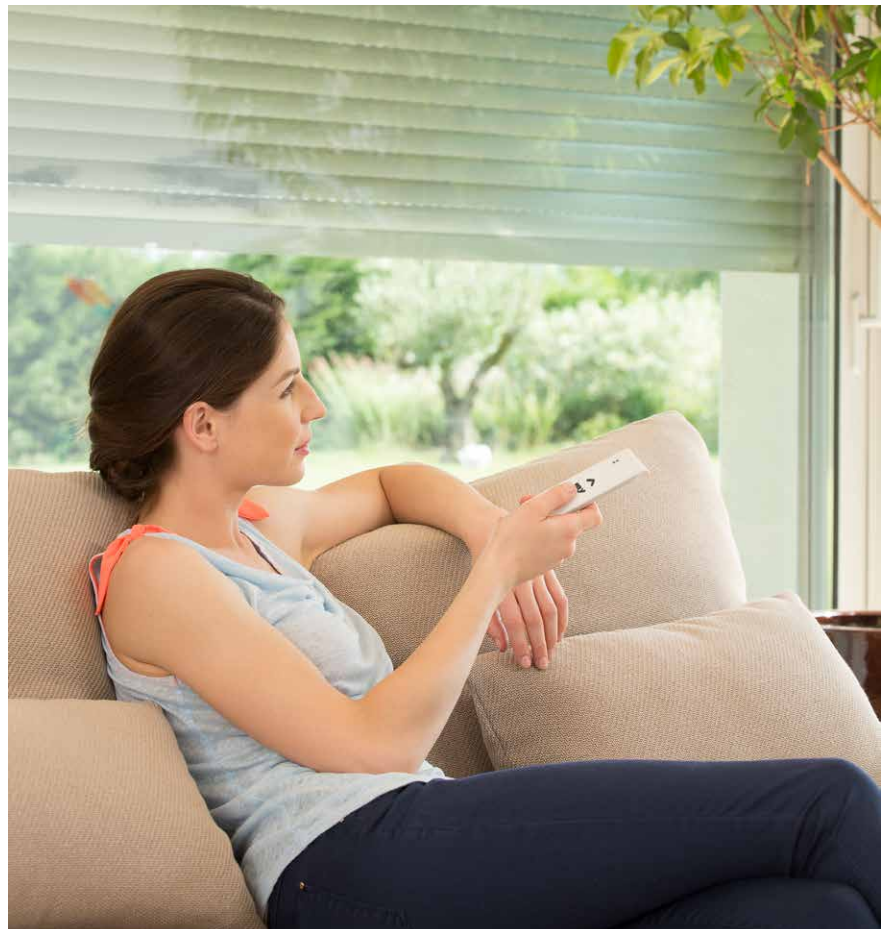

Somfy biedt mogelijkheden voor het motoriseren van alle typen en merken rolluiken.

Voorzet rolluik

Combinatie rolluik op het raam

Geïntegreerd rolluik in de spouwmuur

Gemak door afstandsbediening

Geen optrekband meer nodig om handmatig elk rolluik te openen of sluiten. De ingebouwde Somfy motor in het rolluik neemt dit karwei van u over. Met een druk op de knop bedient u elk rolluik individueel of groepsgewijs naar elke gewenste positie. U zult daardoor uw rolluiken veel vaker gebruiken, er meer van genieten en uw investering zal meer rendement opleveren.