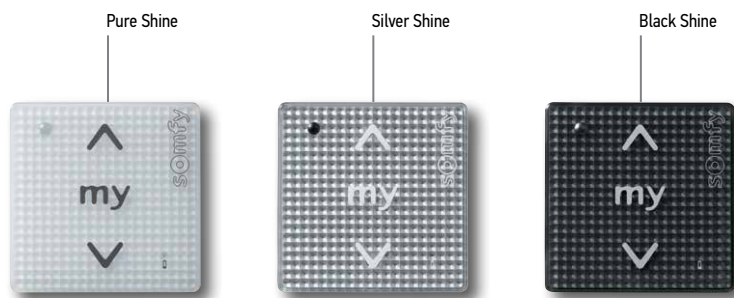

- terugmelding, visueel of hoorbaar via een geschikte afstandbediening,
- koppelbaar met merken als bijvoorbeeld Velux,
- zeer veilig in gebruik door de unieke code encryptie.

Eigen Somfy techniek

RTS wordt al jaren toegepast in rolluiken, buitenzonwering en garagedeuren.

RTS geeft geen terugmelding en er zijn enkele beperkingen bij gebruik met TaHoma®

Draadloze wandchakelaar Smoove

Voor lokale bediening van een rolluik

De *Smoove* serie draadloze wandchakelaars met touch-bediening is leverbaar in diverse typen en kleurafwerkingen. Ideaal wanneer u per kamer individueel uw rolluiken of andere producten wilt bedienen.

Smoove is overal gemakkelijk plaatsbaar want er is geen bedrading nodig.

Uitneembaar
schakelgedeelte

Bepaal zelf uw stijl

Het schakelgedeelte en de los verkrijgbare omlijsting zijn onderling uitwisselbaar. Er bestaat ook een uitvoering voor 2 zenders.

> VOOR LOKALE BEDIENING VAN ROLLUIKEN

io-Homecontrol®

RTS

Smoove

- Draadloze tiptoets wandbediening
- Omhoog, omlaag en stop
- Leverbaar in diverse kleurafwerkingen

Situa io of Telis 1 RTS

- Afstandsbediening met druktoetsen
- Omhoog, omlaag en stop
- Leverbaar in 4 kleuren