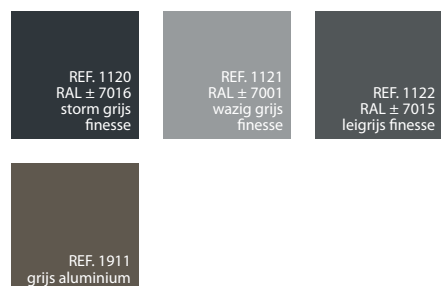

Integraal tweekleurig gecoat, buitenzijde in combinatie met binnenzijde (BI-COLOUR)

	RAL ± 8014 sepiabruin	RAL D 085 60 10 * balmoral	RAL ± 1015 licht ivoor	RAL ± 9001 crème wit	RAL ± 7016 antracietgrijs	RAL ± 7023 betongrijs	RAL ± 7033 cementgrijs	RAL ± 3005 wijnrood	EXTERIOR
RAL ± 9001 crème wit	REF. 9789	REF. 9526	REF. 9503	REF. 9096	REF. 9582	REF. 9580	REF. 9579	REF. 9573	INTERIOR
RAL ± 9016 verkeerswit	REF. 9790	REF. 9506	REF. 9559	REF. 9501	REF. 9511	REF. 9897	REF. 9527	REF. 9571	

Gekleurde houtstructuren (FOILED COLOUR)

Metallic looks (FOILED METALLIC)

Gladde folies (FOILED SMOOTH)

Kies uw kleur met de kleurensimulator

Welke kleur kiezen ?

Met de **online kleurensimulator** selecteert u snel en eenvoudig de kleur die bij uw (ver)bouwplannen past. Laat uw verbeelding de vrije loop. Laad een foto van uw (toekomstig) huis op of gebruik één van de standaard foto's en maak een realistische simulatie van de kleur van uw toekomstige ramen en deuren.

Special edition (volume II)

Natuurlijke houtstructuren (FOILED ORIGINAL WOOD)

Gekleurde houtstructuren (FOILED COLOUR)

Metallic looks (FOILED METALLIC)

Gladde folies (FOILED SMOOTH)

Massa gekleurd

In de massa gekleurd

De klassieke kleuren

- klassiek verkeerswit, crème of lichtgrijs
- de kleurpigmenten worden toegevoegd aan de basisgrondstof

In de massa gekleurd (MASS COLOUR)

(*) Deze kleuren zijn niet van toepassing op de Autentica collectie.