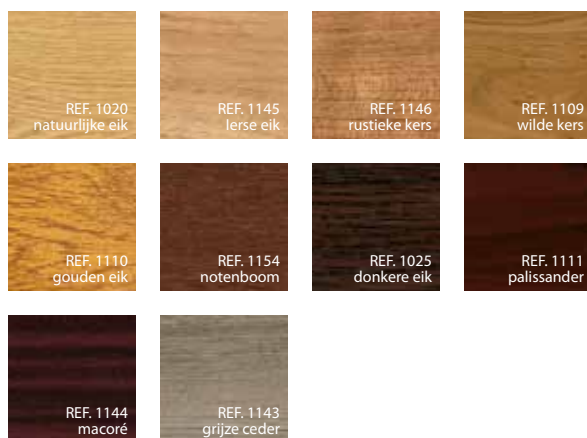

Integrale coating

- Satijnachtige, matte look
- eenzijdig, tweezijdig of rondom rond gekleurd
 - jarenlange kleurgarantie
 - onderhoudsvriendelijk

Integraal éénkleurig gecoat (UNI-COLOUR)

REF. 9934 RAL ± 7021 zwartgrijs	REF. 9072 RAL ± 7016 antracietgrijs	REF. 9068 RAL ± 7039 kwartsgrijs
REF. 9935 RAL ± 7030 steengrijs	REF. 9936 RAL ± 7044 zijdegrijs	REF. 9003 RAL ± 9016 verkeerswit

Integraal tweekleurig gecoat, buitenzijde in combinatie met binnenzijde (BI-COLOUR)

	RAL ± 8014 sepiabruin	RAL D 085 60 10 * balmoral	RAL ± 1015 licht ivoor	RAL ± 9001 crème wit	RAL ± 7016 antracietgrijs	RAL ± 7023 betongrijs	RAL ± 7033 cementgrijs	RAL ± 3005 wijnrood	EXTERIOR
RAL ± 9001 crème wit	REF. 9789	REF. 9526	REF. 9503	REF. 9096	REF. 9582	REF. 9580	REF. 9579	REF. 9573	INTERIOR
RAL ± 9016 verkeerswit	REF. 9790	REF. 9506	REF. 9559	REF. 9501	REF. 9511	REF. 9897	REF. 9527	REF. 9571	

Standaard folies

Folie met bijzondere uitstraling
 - natuurlijke of gekleurde houtstructuren
 - metallic looks of gladde folies
 - vuilafstotende UV-bestendige folie

Natuurlijke houtstructuren (FOILED ORIGINAL WOOD)

Gekleurde houtstructuren (FOILED COLOUR)

Metallic looks (FOILED METALLIC)

Gladde folies (FOILED SMOOTH)

Kies uw kleur met de kleurensimulator

Welke kleur kiezen ?

Met de **online kleurensimulator** selecteert u snel en eenvoudig de kleur die bij uw (ver)bouwplannen past. Laat uw verbeelding de vrije loop. Laad een foto van uw (toekomstig) huis op of gebruik één van de standaard foto's en maak een realistische simulatie van de kleur van uw toekomstige ramen en deuren.