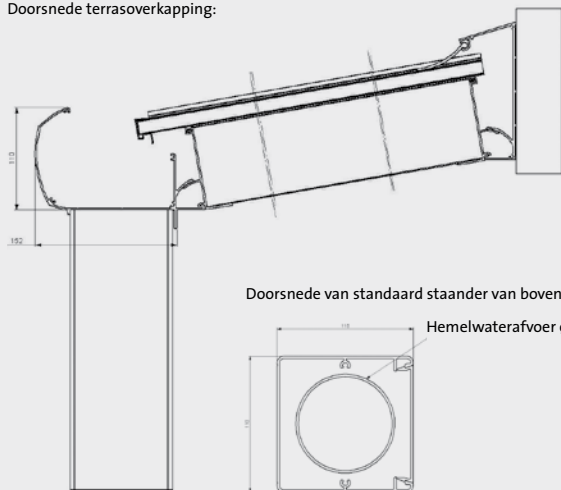

Terrasoverkapping

V905-Iseo®

Eenvoudig, doeltreffend en prijsgunstig!

Dat is de V905-Iseo®. Terrassen en verhardingen

worden fraaie veranda's en carports. Lekker

langer buiten genieten, beschut tegen weer

en wind. Uw kostbare tuinmeubelen staan

alle seizoenen keurig droog.

Doorsnede terrasoverkapping:

Doorsnede van de ligger:

Standaard:

- Hoge stabiliteit
- 16 [mm] Polycarbonaat platen
- Maximale dakafmeting met twee staanders 4 meter
- Scharnierprofiel bij wandaanluiting en goot
- Hemelwaterafvoer is in de staanderbekleding geïntegreerd
- Inclusief voetplaat
- Afmeting tot 7 x 3,5 [m²]