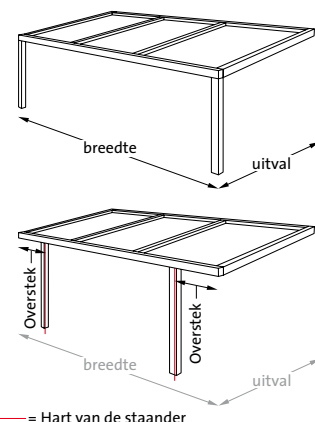

Breedte tabel voor de V905-Iseo:

V905 voldoet aan alle eisen volgens NEN 6702:2007

Uw Verano® dealer: