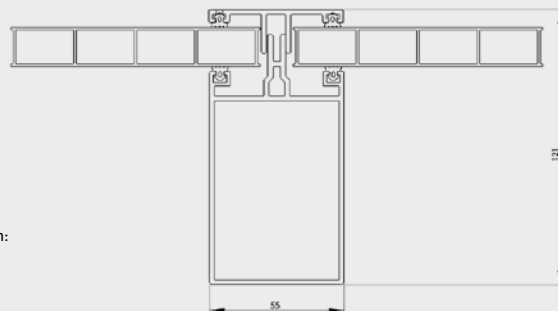

alle seizoenen keurig droog.

Doorsnede terrasoverkapping:

Doorsnede van de ligger:

Standaard:

- Hoge stabiliteit
- 16 [mm] Polycarbonaat platen
- Maximale dakafmeting met twee staanders 4 meter
- Scharnierprofiel bij wandaanluiting en goot
- Hemelwaterafvoer is in de staanderbekleding geïntegreerd
- Inclusief voetplaat
- Afmeting tot 7 x 3,5 [m²]