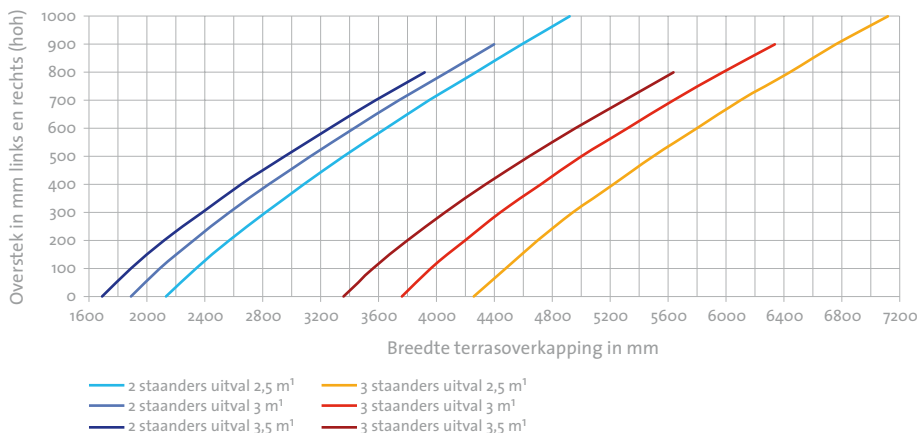

Breedte tabel voor de V905-Iseo:

V905 voldoet aan alle eisen volgens NEN 6702:2007

Uw Verano® dealer: