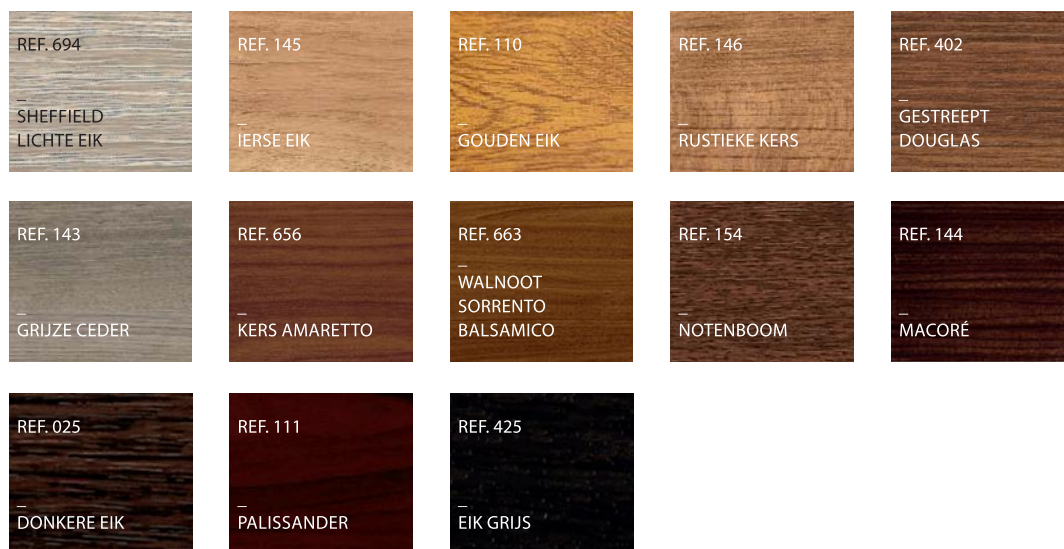

+ Meerdere kleurcombinaties

Met Decoroc kunnen uw Deceuninck ramen en deuren, éézijdig, tweezijdig en voor de kleuren verkeerswit, kwartsgrijs en grafietzwart zelfs 360° rondom gekleurd worden.

Coating

<p>REF. 003</p> <p>— RAL ± 9016 VERKEERSWIT</p>	<p>REF. 096</p> <p>— RAL ± 9001 CRÈMEWIT</p>	<p>REF. 078</p> <p>— RAL ± 1015 LICHT IVOOR</p>	<p>REF. 908</p> <p>— RAL ± 9006 WIT ALUMINIUM</p>	<p>REF. 909</p> <p>— RAL ± D 085 60 10 BALMORAL*</p>	<p>REF. 935</p> <p>— RAL ± 7030 STEENGRUIS</p>
<p>REF. 910</p> <p>— RAL ± 7023 BETONGRIJS</p>	<p>REF. 068</p> <p>— RAL ± 7039 KWARTSGRIJS</p>	<p>REF. 901</p> <p>— RAL ± 7031 BLAUWGRUIS</p>	<p>REF. 067</p> <p>— RAL ± 7022 OMBERGRUIS</p>	<p>REF. 937</p> <p>— RAL ± 7011 IJZERGRUIS</p>	<p>REF. 076</p> <p>— RAL ± 3005 WIJNROOD</p>
<p>REF. 934</p> <p>— RAL ± 7021 ZWARTGRUIS</p>	<p>REF. 072</p> <p>— RAL ± 7016 ANTRACIETGRUIS</p>	<p>REF. 079</p> <p>— RAL ± 5011 STAALBLAUW</p>	<p>REF. 955</p> <p>— RAL ± 9011 GRAFIEZWART</p>		

(*) DEZE KLEUR BEHOORT TOT DE RAL DESIGN KLEURENCOLLECTIE

Folies

Folie met bijzondere uitstraling

+ natuurlijke of gekleurde houtstructuren

+ metallic looks, gladde & matte folies

+ vuilafstotende UV-bestendige folie

Natuurlijke houtstructuren

(FOILED ORIGINAL WOOD)

Gekleurde houtstructuren

(FOILED COLOUR WOOD)

Metallic looks (FOILED METALLIC)

Gladde folies (FOILED SMOOTH)

Matte folies (FOILED MATT)

In de massa gekleurd (MASS COLOUR)

De massa kleuren

- + klassiek verkeerswit, crèmewit of telegrijs
- + de kleurpigmenten worden toegevoegd aan de basisgrondstof

DE OPGEGEVEN RAL CODIFICATIES ZIJN BENADEREND

INNOVATION

ECOLOGY

DESIGN

Kleur je huis met de online kleurensimulator