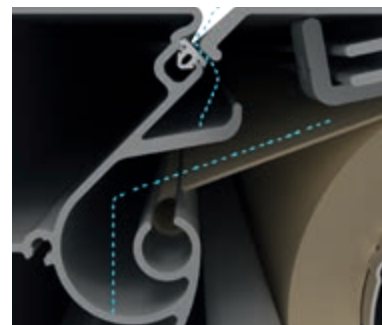

Goed beschermd tegen vocht en vuil

De aan alle zijde gesloten en robuuste **zonneschermcassette** beschermt het doek en de technische uitrusting net zo veilig tegen het weer als de **gecontroleerde regenafvoer** aan de voorzijde van het uitvalprofiel. Zo beleeft u lange tijd plezier aan uw zonwering. Kubata is vrijwel gelijk met de wand bevestigd, zodat de huismuur onder de zonneschermcassette niet verontreinigd wordt door regenwater of vuil.